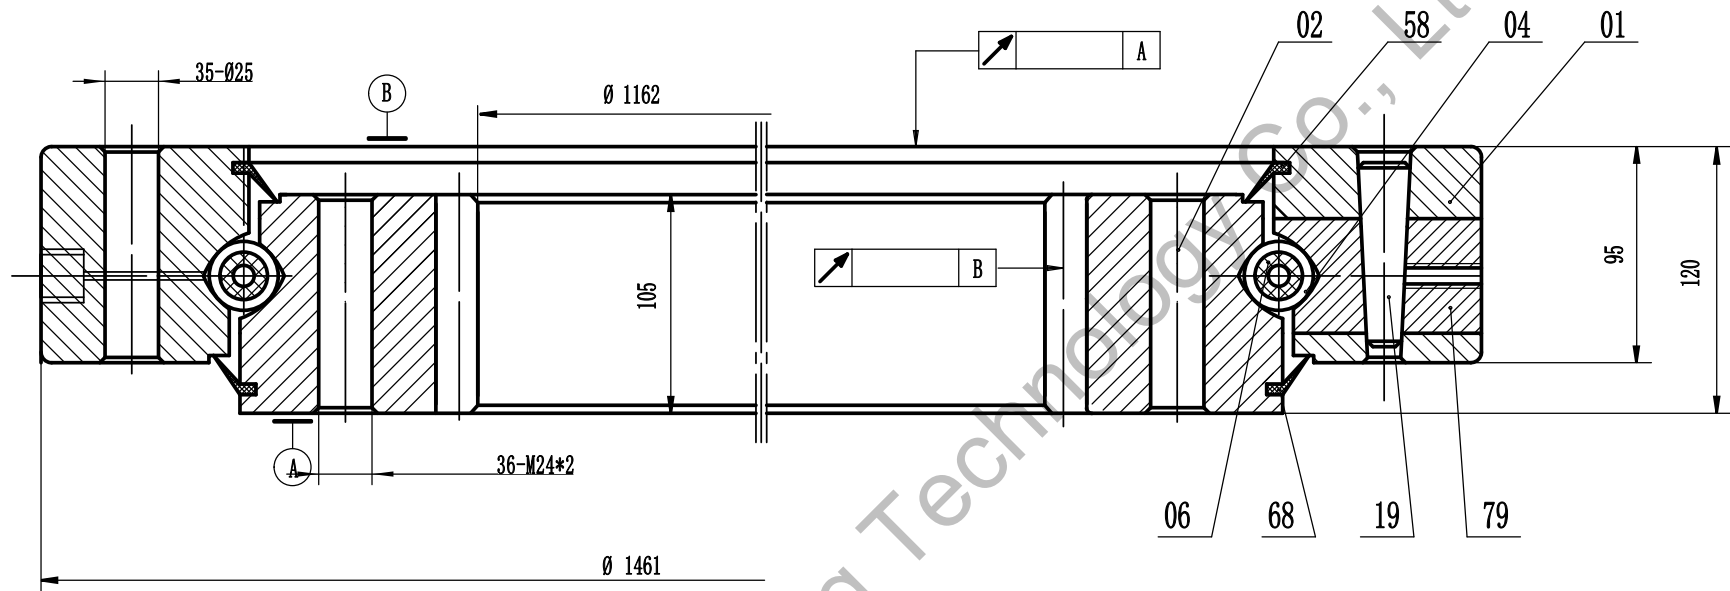

A-A

Anmerkung:

1. Luoyang JCB Bearing Technology Co., Ltd ist ein Design und Herstellung Inc, wir Großwälzlager für alle hergestellt Arten von verschiedenen Marken-Bagger, spezialisiert in der Industrie der Herstellung Großwälzlager für Bagger mehr als 30 Jahre.

2. Diese Zeichnung ist Referenz für Benutzer, wenn Sie formale Zeichnung benötigen, kontaktieren Sie bitte mit uns, um den Beamten zu erhalten Zeichnung.

Kontakt Informationen

Firmenadresse: No.3 Lianmeng Straße, Luoyang, Henan, China.

Postleitzahl: 471003

Telefon: 0086-379-68611678 Fax: 0086-379-68611679

Skype: jcb-bearing@hotmail.com

E-Mail: sales@jcb-bearing.com

Reservierte E-Mail: sales@slewingbearingforexcavator.com

Webseite: <https://www.jcb-bearing.com>

<https://de.slewingbearingforexcavator.com>